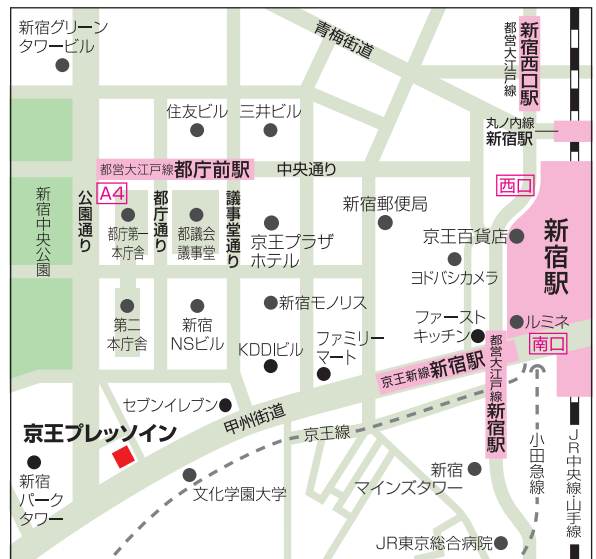

京王プレッソイン新宿

TEL 03-3348-0202
 FAX 03-3348-0203
 URL www.presso-inn.com/shinjuku/
 〒160-0023
 東京都新宿区西新宿3-4-5

チェックイン 3:00 p.m.
ご到着予定時刻を過ぎてご連絡のない場合には、キャンセルとさせていただきます。
チェックアウト 10:00 a.m.
客室数 371室

| 客室タイプ | 客室数 | 広さ | 定員 |
|-----------|------|------------------|-------|
| シングル | 337室 | 12m ² | 1名様 |
| セミダブル | 12室 | 12m ² | 1~2名様 |
| ダブル | 7室 | 15m ² | 1~2名様 |
| ハリウッドツイン | 14室 | 15m ² | 1~2名様 |
| ユニバーサルツイン | 1室 | 24m ² | 1~2名様 |

朝食無料サービス (一例)
 6:30 a.m. ~ 9:30 a.m.

■ 主要駅・空港から

- 東京駅から24分(中央線利用、新宿駅下車)
- 品川駅から28分(山手線利用、新宿駅下車)
- 新宿駅から9分(南口から徒歩)
- 羽田空港から44分(京急線利用、品川駅にて山手線乗り換え、新宿駅下車)
- 成田空港から68分(京成スカイライナー利用、日暮里駅にて山手線乗り換え、新宿駅下車)

※乗換時間を除く

■ 新宿駅 南口 徒歩10分 甲州街道沿い

地下鉄 都営大江戸線 都庁前駅 A4出口 徒歩8分

※表記の所要時間は目安であり、実際にかかる時間と異なる場合がございます。

シングルルーム

<シングルルーム例>

ダブルルーム

ハリウッドツインルーム

■ 客室設備