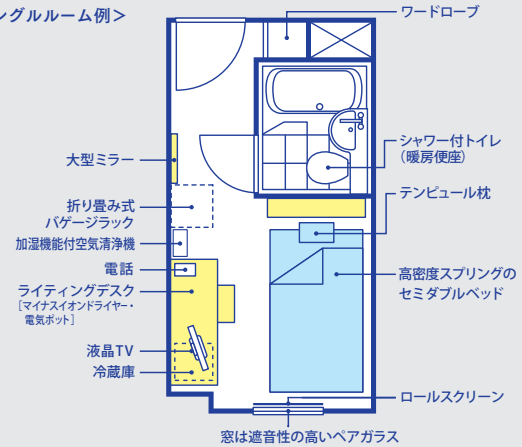

■ 新宿駅 南口 徒歩10分 甲州街道沿い

地下鉄 都営大江戸線 都庁前駅 A4出口 徒歩8分

※表記の所要時間は目安であり、実際にかかる時間と異なる場合がございます。

シングルルーム

<シングルルーム例>

ダブルルーム

ハリウッドツインルーム

■ 客室設備

- 高密度スプリングのセミダブルベッド
- テンピュール枕
- インターネット接続 (無料/Wi-Fi・有線LAN)
- 液晶TV
- ルームシアター (有料)
- 加湿機能付空気清浄機
- 冷蔵庫 (空)
- 電気ポット
- LEDデスクライト
- マイナスイオンドライヤー
- シャワー付トイレ (暖房便座)

■ アメニティ

- パジャマ (ワッフル生地)
- 使い捨てスリッパ
- バスタオル
- フェイスタオル
- ボディウォッシュタオル
- ボディソープ
- シャンプー
- コンディショナー
- ハンドソープ
- 歯ブラシ
- お茶