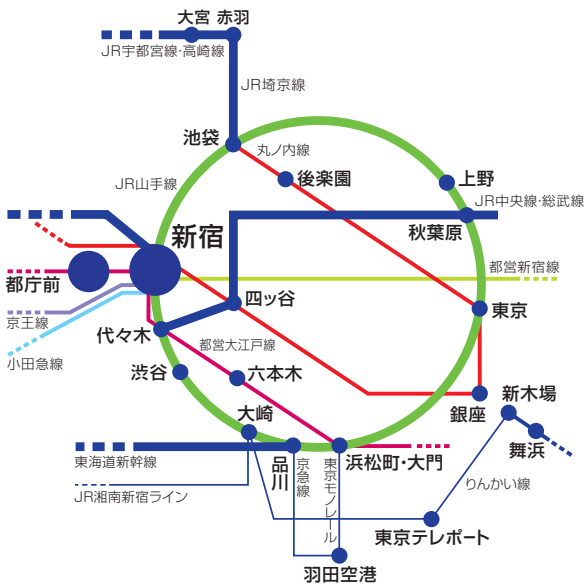

京王プレッソイン新宿

TEL 03-3348-0202
 FAX 03-3348-0203
 URL www.presso-inn.com/shinjuku/
 〒160-0023
 東京都新宿区西新宿3-4-5

チェックイン 3:00 p.m.
ご到着予定時刻を過ぎてご連絡のない場合には、キャンセルとさせていただきます。
チェックアウト 10:00 a.m.
客室数 371室

| 客室タイプ | 客室数 | 広さ | 定員 |
|-----------|------|------------------|-------|
| シングル | 337室 | 12m ² | 1名様 |
| セミダブル | 12室 | 12m ² | 1~2名様 |
| ダブル | 7室 | 15m ² | 1~2名様 |
| ハリウッドツイン | 14室 | 15m ² | 1~2名様 |
| ユニバーサルツイン | 1室 | 24m ² | 1~2名様 |

朝食無料サービス (一例)
 6:30 a.m. ~ 9:30 a.m.

■ 主要駅・空港から

- 東京駅から24分(中央線利用、新宿駅下車)
- 品川駅から28分(山手線利用、新宿駅下車)
- 新宿駅から9分(南口から徒歩)
- 羽田空港から44分(京急線利用、品川駅にて山手線乗り換え、新宿駅下車)
- 成田空港から68分(京成スカイライナー利用、日暮里駅にて山手線乗り換え、新宿駅下車)

※乗換時間を除く

■ 新宿駅 南口 徒歩10分 甲州街道沿い

地下鉄 都営大江戸線 都庁前駅 A4出口 徒歩8分

※表記の所要時間は目安であり、実際にかかる時間と異なる場合がございます。

シングルルーム

<シングルルーム例>

ダブルルーム

ハリウッドツインルーム

■ 客室設備