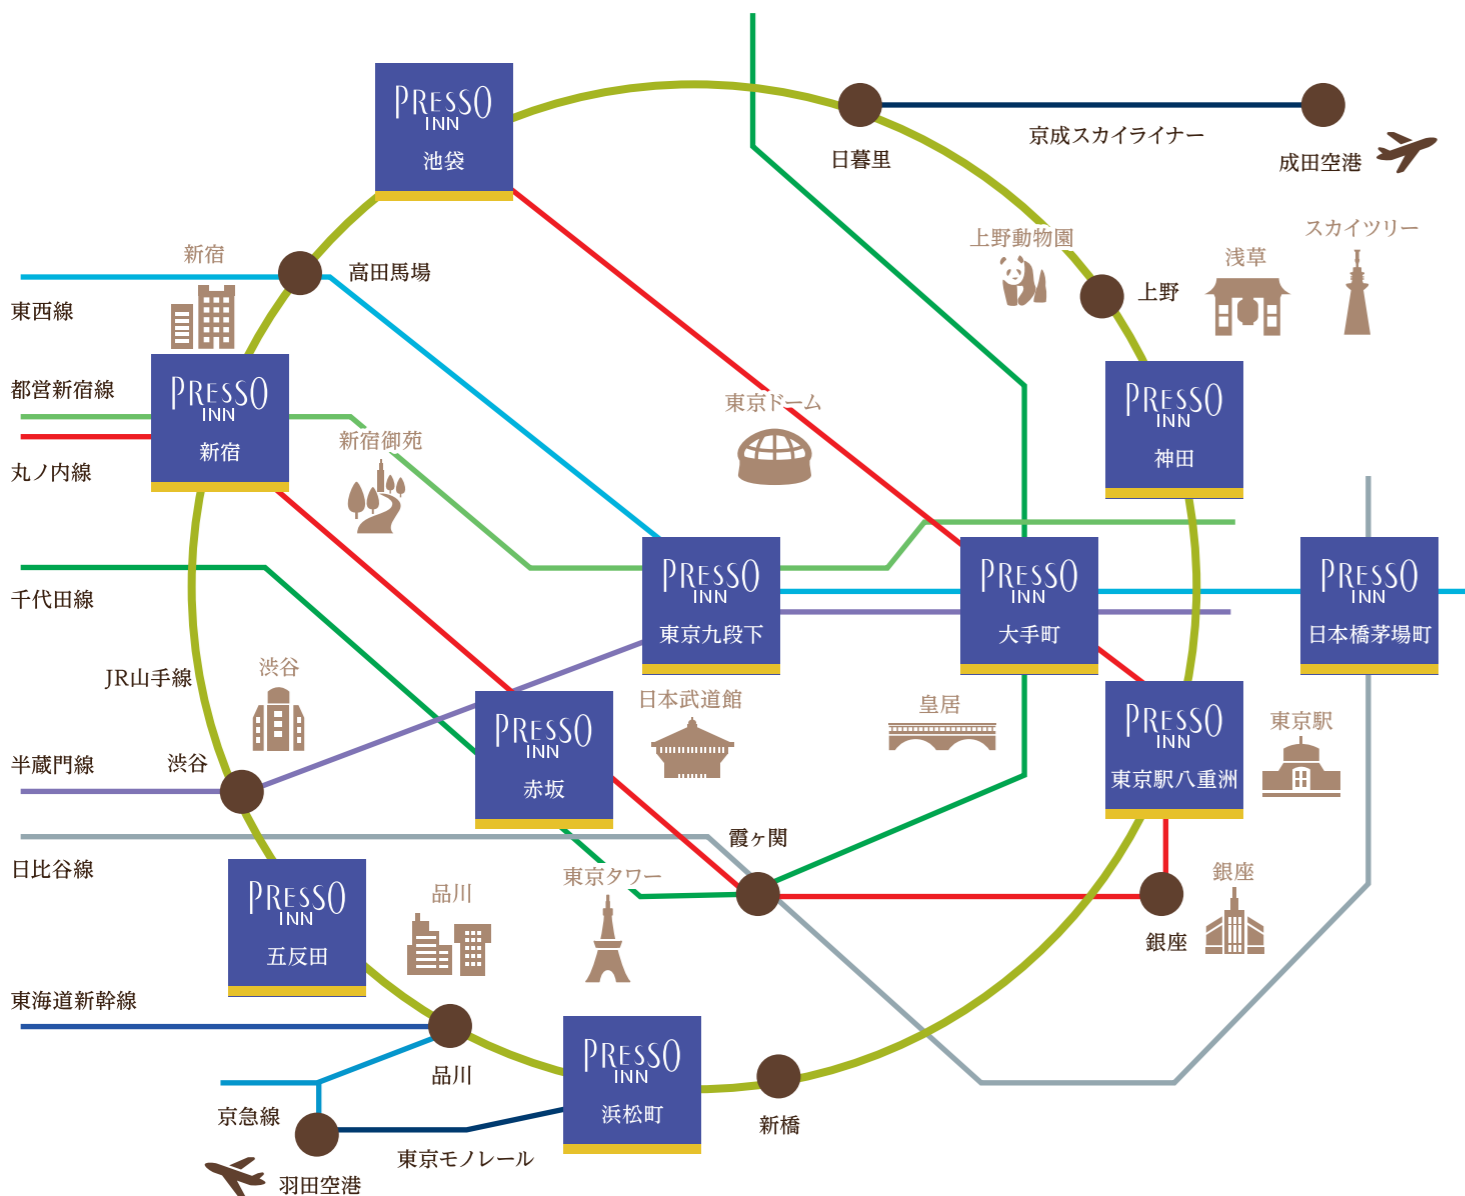

京王プレッソインは東京都心を中心に10店舗。
ご予約に合わせて、お近くのホテルをご利用くださいませ。

最寄り駅からのアクセス

- 京王プレッソイン池袋
JR池袋駅東口43番出口 徒歩4分/
地下鉄有楽町線東池袋駅1番出口 徒歩3分
- 京王プレッソイン新宿
JR新宿駅南口 徒歩10分 甲州街道沿い/
地下鉄都営大江戸線都庁前駅A4出口 徒歩8分
- 京王プレッソイン五反田
JR山手線・東急池上線五反田駅西口 徒歩4分/
地下鉄都営浅草線五反田駅A2出口 徒歩2分
- 京王プレッソイン赤坂
地下鉄千代田線赤坂駅3a出口 徒歩3分/
地下鉄銀座線・丸の内線赤坂見附駅11番出口 徒歩8分

- 京王プレッソイン浜松町
JR浜松町駅北口 徒歩8分/地下鉄都営三田線御成門駅A2出口 徒歩2分/
地下鉄都営浅草線・都営大江戸線大門駅A6出口 徒歩4分
- 京王プレッソイン神田
JR神田駅西口 徒歩5分/地下鉄銀座線神田駅4番出口 徒歩3分/
地下鉄都営新宿線小川町駅 徒歩2分/地下鉄丸の内線淡路町駅 徒歩2分
- 京王プレッソイン東京九段下
地下鉄半蔵門線・東西線・都営新宿線九段下駅5番出口 徒歩2分
- 京王プレッソイン大手町
JR東京駅日本橋口 徒歩7分/JR神田駅南口 徒歩5分
地下鉄大手町駅 徒歩7分
- 京王プレッソイン東京駅八重洲
JR東京駅八重洲中央口 徒歩3分/地下鉄銀座線京橋駅8番出口 徒歩2分
- 京王プレッソイン日本橋茅場町
地下鉄日比谷線・東西線茅場町駅7番出口 徒歩1分

- チェックイン時間 3:00 p.m.
- チェックアウト時間 10:00 a.m. ※赤坂・東京駅八重洲・浜松町は11:00 a.m.
- エントランスロック 0:00 a.m.~6:00 a.m. ※深夜から早朝は宿泊者のみ入館できる、安心のセキュリティシステム

客室の一例

静かで清潔な環境で
お寛ぎいただけます。

京王プレッソインは
皆さまのニーズに合うよう
様々なスタイルのお部屋を
ご用意しております。