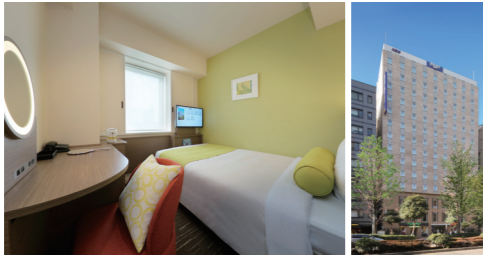

ホテル一覧

京王プレッソイン 池袋

〒171-0022
東京都豊島区南池袋2-29-11
TEL 03-5396-0202
FAX 03-5396-0203

客室数:231室

京王プレッソイン 神田

〒101-0046
東京都千代田区神田多町2-8
TEL 03-3252-0202
FAX 03-3252-0203

客室数:270室

京王プレッソイン 新宿