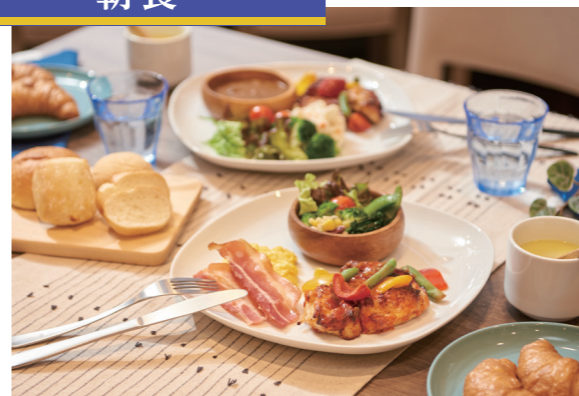

朝食

ご朝食 6:30 a.m.~9:30 a.m. ※L.O. 9:15
1,500円~1,800円 ※ホテルによって異なります。

“元気になる朝食”をコンセプトに、
10店舗それぞれに特色あるメインメニューをご用意しております。
ちょっと贅沢な朝食ビュッフェをぜひお召し上がりください。

※写真はイメージです。実際に提供されるメニューは予告なく
変更されることがありますので、ご了承ください。

館内

- 電子レンジ
- 自動販売機
- コインランドリー(有料)
- ズボンプレス(貸出)
- Wi-Fi(無料)