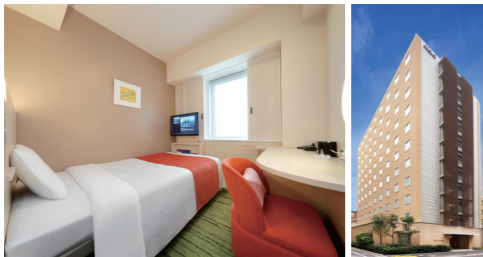

京王プレッソイン 五反田

〒141-0031
東京都品川区西五反田2-17-12
TEL 03-5436-0202
FAX 03-5436-0203

客室数:178室