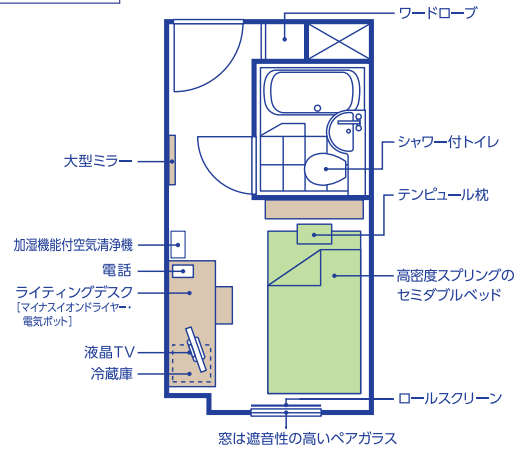

京王プレッソイン新宿

| 客室タイプ | 客室数 (合計:371室) | 広さ | 定員 |
|-----------|------------------|-----|-------|
| シングルA | 309室 | 12㎡ | 1名様 |
| シングルB | 28室 | 12㎡ | 1名様 |
| セミダブル | 12室 | 12㎡ | 1~2名様 |
| ダブル | 7室 | 15㎡ | 1~2名様 |
| ハリウッドツイン | 14室 | 15㎡ | 1~2名様 |
| ユニバーサルツイン | 1室 | 24㎡ | 1~2名様 |

※乗換時間を除く

●チェックイン時間:3:00p.m.

●チェックアウト時間:10:00a.m.

シングルルーム例

客室設備

- 高密度スプリングのセミダブルベッド
- 枕
- インターネット接続(無料/Wi-Fi・有線LAN)
- 液晶TV
- ルームシアター(有料)
- 加湿機能付空気清浄機
- 冷蔵庫(空)
- 電気ポット
- シャワー付きトイレ
- マイナスイオンドライヤー
- LEDデスクライト
- 充電用USBポート