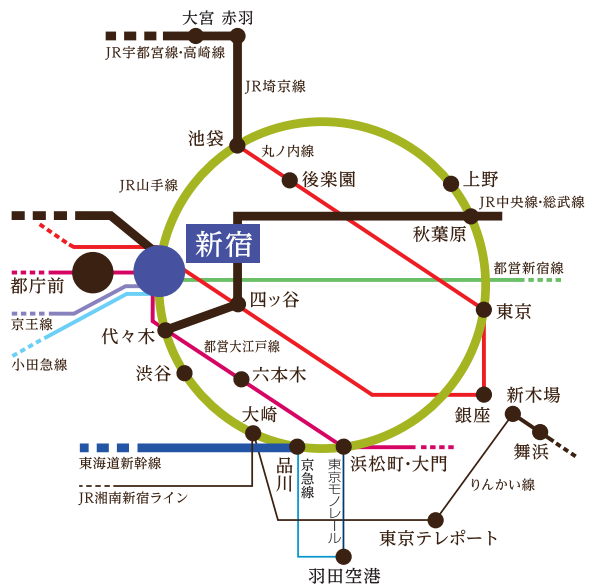

京王プレッソイン新宿

| 客室タイプ | 客室数 (合計:371室) | 広さ | 定員 |
|-----------|------------------|-----|-------|
| シングルA | 309室 | 12㎡ | 1名様 |
| シングルB | 28室 | 12㎡ | 1名様 |
| セミダブル | 12室 | 12㎡ | 1~2名様 |
| ダブル | 7室 | 15㎡ | 1~2名様 |
| ハリウッドツイン | 14室 | 15㎡ | 1~2名様 |
| ユニバーサルツイン | 1室 | 24㎡ | 1~2名様 |

アクセス

JR新宿駅南口甲州街道沿い 徒歩10分
地下鉄都営大江戸線都庁前駅A4出口 徒歩8分

※表記の所要時間は目安であり、実際にかかる時間と異なる場合がございます

主要駅・空港から

- 東京駅から25分(中央線利用、新宿駅下車)
- 品川駅から29分(山手線利用、新宿駅下車)
- 羽田空港から44分(京急線利用、品川駅にて山手線乗り換え、新宿駅下車)
- 成田空港から91分(JR特急成田エクスプレス利用、新宿駅下車)