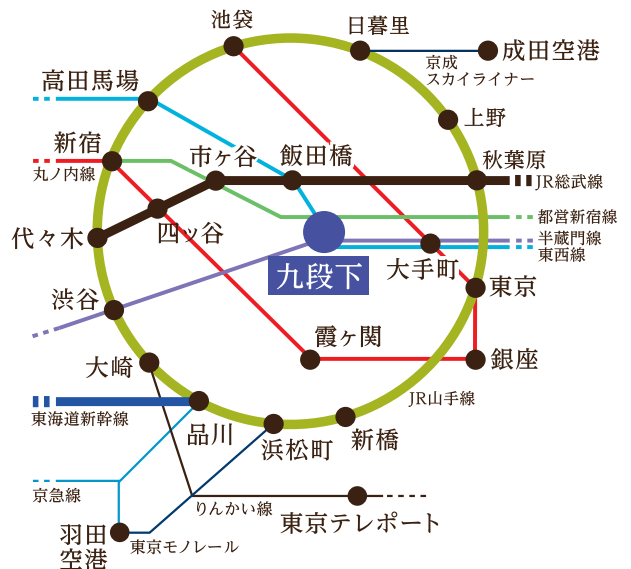

# 京王プレッソイン 東京九段下

客室タイプ	客室数 (合計:126室)	広さ	定員
シングル	115室	12㎡	1名様
セミダブル	10室	12㎡	1~2名様
ユニバーサルツイン	1室	24㎡	1~2名様

## アクセス

地下鉄半蔵門線・東西線・都営新宿線九段下駅5番出口 徒歩2分  
地下鉄半蔵門線・都営三田線・都営新宿線神保町駅A2番出口 徒歩6分

※表記の所要時間は目安であり、実際にかかる時間と異なる場合がございます