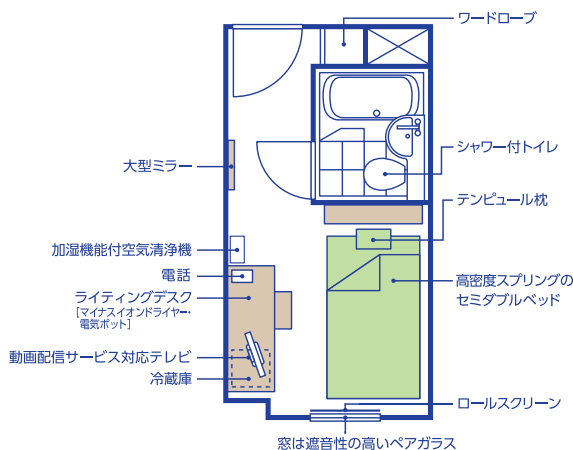

※乗換時間を除く

● チェックイン時間: 3:00p.m.

● チェックアウト時間: 10:00a.m.

<シングルルーム>

<セミダブルルーム>

<ユニバーサルツインルーム>

シングルルーム例

## 客室設備

- 高密度スプリングのセミダブルベッド
- 動画配信サービス対応テレビ
- インターネット接続(無料/Wi-Fi・有線LAN)
- セーフティボックス
- テンピュール枕
- 加湿機能付空気清浄機
- 冷蔵庫(空)
- 電気ポット
- シャワー付きトイレ
- マイナスイオンドライヤー
- LEDデスクライト
- 充電用USBポート