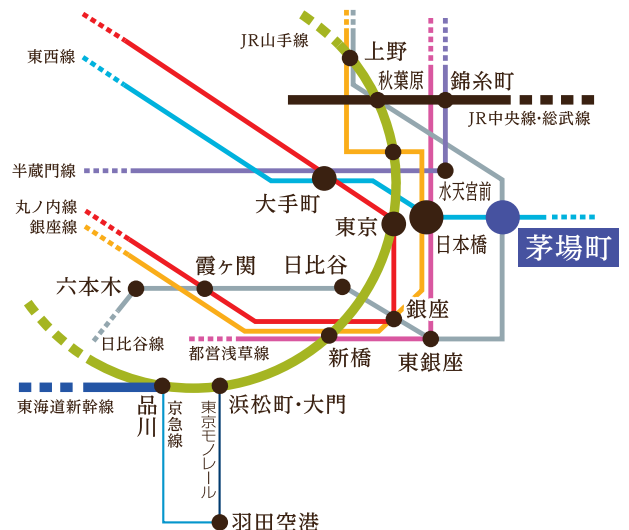

京王プレッソイン 日本橋茅場町

客室タイプ	客室数 (合計:236室)	広さ	定員
シングルA	150室	12㎡	1名様
シングルB	24室	12㎡	1名様
ダブルA	35室	16㎡	1~2名様
ダブルB	10室	16㎡	1~2名様
ハリウッドツイン	16室	16㎡	1~2名様
ユニバーサルツイン	1室	24㎡	1~2名様

アクセス

地下鉄日比谷線・東西線茅場町駅7番出口 徒歩1分
地下鉄銀座線・東西線・都営浅草線日本橋駅D2番出口 徒歩5分

※表記の所要時間は目安であり、実際にかかる時間と異なる場合がございます

主要駅・空港から

- 東京駅から11分(大手町駅まで徒歩、東西線利用、茅場町駅下車)
- 品川駅から19分(都営浅草線利用、日本橋駅下車)
- 新宿駅から16分(都営新宿線利用、九段下駅にて東西線乗り換え、茅場町駅下車)
- 羽田空港から33分(京急線利用、日本橋駅下車)
- 羽田空港から約59分(リムジンバス利用、東京シティエアターミナル下車)
- 成田空港から70分(京成アクセス特急利用、日本橋駅下車)
- 成田空港から約74分(リムジンバス利用、東京シティエアターミナル下車)