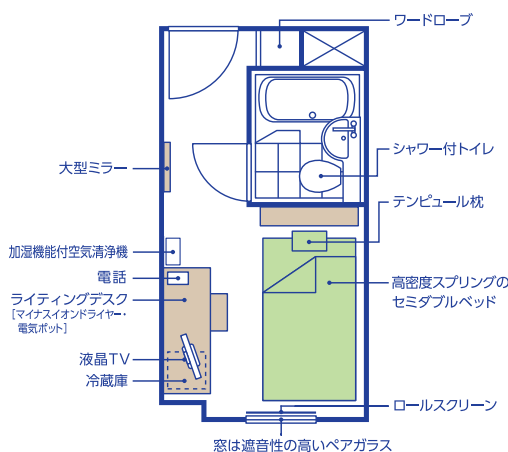

京王プレッソイン 日本橋茅場町

客室タイプ	客室数 (合計:236室)	広さ	定員
シングルA	150室	12㎡	1名様
シングルB	24室	12㎡	1名様
ダブルA	35室	16㎡	1~2名様
ダブルB	10室	16㎡	1~2名様
ハリウッドツイン	16室	16㎡	1~2名様
ユニバーサルツイン	1室	24㎡	1~2名様

アクセス

地下鉄日比谷線・東西線茅場町駅7番出口 徒歩1分
地下鉄銀座線・東西線・都営浅草線日本橋駅D2番出口 徒歩5分

※乗換時間を除く

●チェックイン時間:3:00p.m.

●チェックアウト時間:10:00a.m.

シングルルーム例

客室設備

- 高密度スプリングのセミダブルベッド
- テンピュール枕
- インターネット接続(無料/Wi-Fi・有線LAN)
- 液晶TV
- ルームシアター(有料)
- 加湿機能付空気清浄機
- 冷蔵庫(空)
- 電気ポット
- シャワー付きトイレ
- マイナスイオンドライヤー
- 充電用USBポート