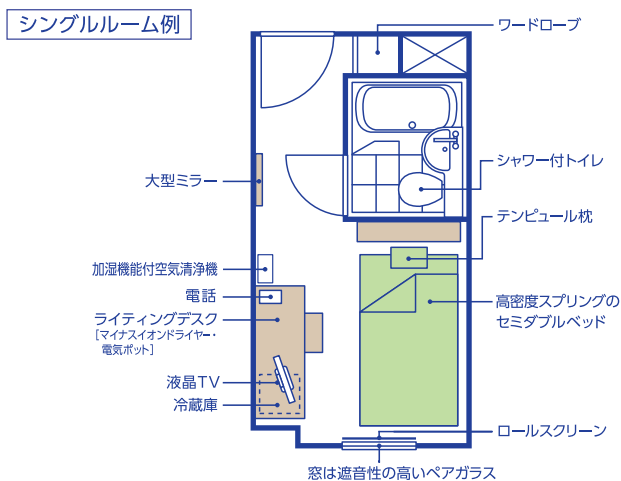

京王プレッソイン 池袋

客室タイプ	客室数 (合計:231室)	広さ	定員
シングル	178室	12㎡	1名様
レディースシングル	20室	12㎡	1名様
セミダブル	32室	12㎡	1~2名様
ユニバーサルツイン	1室	24㎡	1~2名様

アクセス

JR池袋駅東口43番出口 徒歩4分
地下鉄有楽町線東池袋駅1番出口 徒歩3分

※表記の所要時間は目安であり、実際にかかる時間と異なる場合がございます

主要駅・空港から

客室設備

- 高密度スプリングのセミダブルベッド
- テンピュール枕
- インターネット接続(無料/Wi-Fi・有線LAN)
- 液晶TV
- ルームシアター(有料)
- 加湿機能付空気清浄機
- 冷蔵庫(空)
- 電気ポット
- シャワー付きトイレ
- マイナスイオンドライヤー
- LEDデスクライト
- 充電用USBポート

リネン・アメニティ

- パジャマ(ワンピースタイプ)
- バスタオル
- フェイスタオル
- スリッパ
- シャンプー
- コンディショナー
- ボディソープ
- ハンドソープ
- 歯ブラシ
- ヘアブラシ
- カミソリ
- シェービングクリーム
- ボディウォッシュタオル
- 綿棒
- お茶