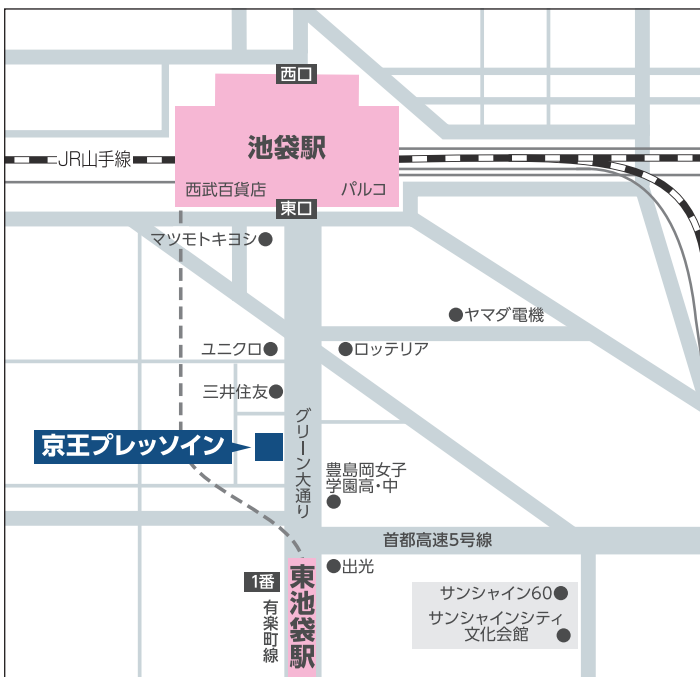

京王プレッソイン 池袋

客室タイプ	客室数 (合計:231室)	広さ	定員
シングル	178室	12㎡	1名様
レディースシングル	20室	12㎡	1名様
セミダブル	32室	12㎡	1~2名様
ユニバーサルツイン	1室	24㎡	1~2名様

アクセス

JR池袋駅東口43番出口 徒歩4分
地下鉄有楽町線東池袋駅1番出口 徒歩3分

※表記の所要時間は目安であり、実際にかかる時間と異なる場合がございます

主要駅・空港から

- 東京駅から21分(丸ノ内線利用、池袋駅下車)
 - 品川駅から31分(山手線利用、池袋駅下車)
 - 新宿駅から10分(湘南新宿ラインまたは埼京線利用、池袋駅下車)
 - 羽田空港から46分(京急線利用、品川駅にて山手線乗り換え、池袋駅下車)
 - 成田空港から53分(京成スカイライナー利用、日暮里駅にて山手線乗り換え、池袋駅下車)
- ※乗換時間を除く

●チェックイン時間:3:00p.m.

●チェックアウト時間:10:00a.m.